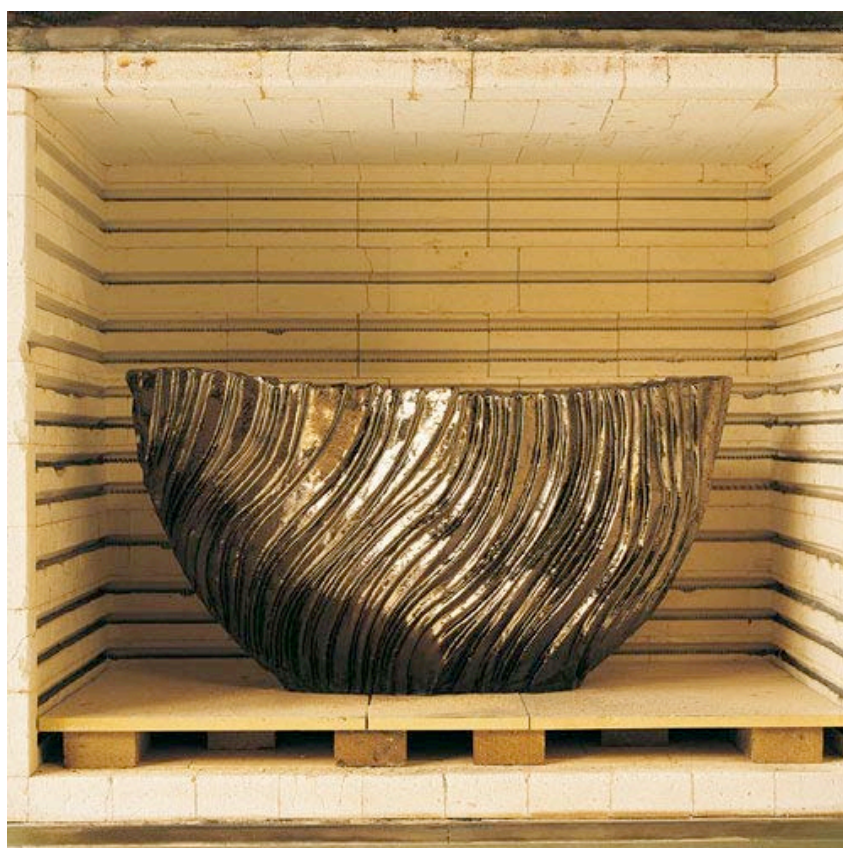

**PLISSE - Terre cuite. Utilisation : intérieur exclusivement** ★

Imaginez un champ de blé à Bali... Les cultures, en terrasses, les rythmes des parcelles, la forme des collines. Cette conception dynamique de la nature est la source d'inspiration pour la forme du plissé, accentué par un système durable de finition en bronze ou en métal.

**PLISSE** Cylindrique finition métal

**PLISSE** Cylindrique finition bronze

H	Ø	kg	★ PLISSE - Cylindrique	
28	43		CVA4-1024-999	Emaillé / Bronze, métallique
28	54/23		CVA4-1024-999	Emaillé / Bronze, métallique
55	102/39		CVA4-1024-999	Emaillé / Bronze, métallique
60			CVA4-1024-G31	Emaillé / Bronze, métallique
60			CVA4-1024-G31	Emaillé / Bronze, métallique
110			CVA4-1024-F99	Emaillé / Bronze, métallique