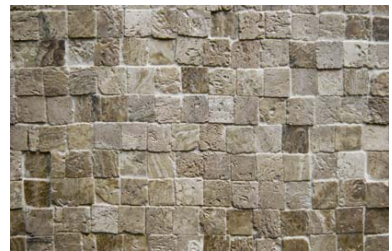

COLONNE SUPERLINE

In & Out

Carré

H 60 L 45 I 45 ORA6-0328I57

H 60 L 38 I 38 ORA6-0328I56

H 80 L 45 I 45 ORA6-0328Q65

H 80 L 38 I 38 ORA6-0328J31

H 140 L 45 I 45 ORA6-0328H02

H 140 L 38 I 38 ORA6-0328H01

H 120 L 45 I 45 ORA6-0328G89

H 120 L 38 I 38 ORA6-0328G87

H 100 L 45 I 45 ORA6-0328G63

H 100 L 38 I 38 ORA6-0328G61

Acier inoxydable

Acier ou coloris RAL