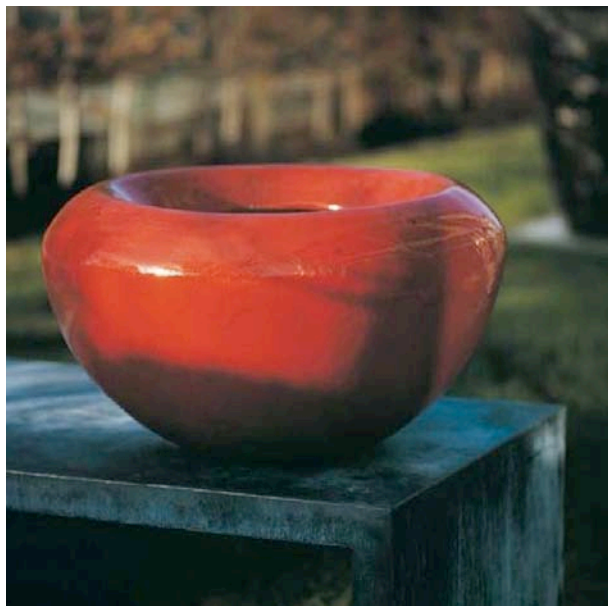

FUJI

terre cuite

 La forme galbée et toute en rondeurs du vase Fuji en font un élément de décoration au caractère marqué

Utilisation en intérieur exclusivement

H	D	kg	Ltr.	FUJI - BOWL - Cylindrique
23	40			CVA4-1153-L50
33	57			CVA4-1153-L80

Noir, rouge - Emailé