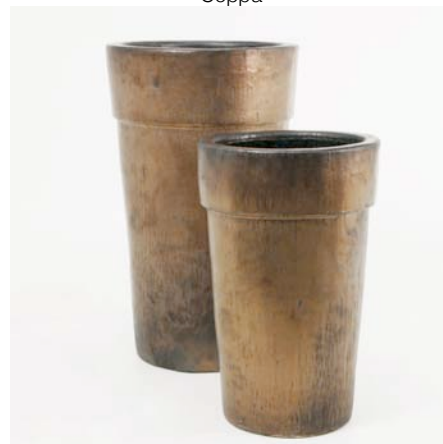

CERAMIQUE SEPIA - Terre cuite. Utilisation : intérieur - extérieur

Une couleur dorée profonde et sereine dans de riches nuances. Un mélange inventif entre primitif et chic, élégant et robuste fait de chaque exemplaire une fascinante oeuvre d'art. Le perçage du bac est aléatoire suivant le lot de fabrication.

Square

Kubis

Coppa

Duo

Classique

Crater

Crater ovale

	H	Ø	kg	CLASSIC - Cylindrique	
68	43	34		CVA6-0829-I78	Satiné / Sépia
90	53	60		CVA6-0829-J51	Satiné / Sépia
	H	Ø	kg	COPPA - Cylindrique	
50	50	27		CVA6-0831-D05	Satiné / Sépia
68	50	34		CVA6-0831-I80	Satiné / Sépia
68	67	57		CVA6-0831-I83	Satiné / Sépia
88	50	45		CVA6-0831-N61	Satiné / Sépia
	H	Ø	kg	CRATER - Cylindrique	
68	37	26		CVA6-0835-I77	Satiné / Sépia
90	49	60		CVA6-0835-J50	Satiné / Sépia
	H	Ø	kg	CRATER OVAL - Ovale	
50	44/26	19		CVA6-0837-S24	Satiné / Sépia
68	58/36	40		CVA6-0837-S17	Satiné / Sépia
	H	Ø	kg	DUO - Cylindrique	
60	55	51		CVA6-0839-I51	Satiné / Sépia
90	55	69		CVA6-0839-J52	Satiné / Sépia
	H	L x i	kg	KUBIS - Carré évasé	
60	33/33	30		CVA6-0841-Q22	Satiné / Sépia
90	36/36	48		CVA6-0841-F51	Satiné / Sépia
	H	Ø	kg	PARTNER - Cylindrique	
70	36	27		CVA6-0843-E30	Satiné / Sépia
90	46	49		CVA6-0844-J49	Satiné / Sépia
	H	L x i	kg	SQUARE - Carré	
50	36/36	36		CVA6-0845-I17	Satiné / Sépia
68	36/36	47		CVA6-0845-I88	Satiné / Sépia
90	36/36	63		CVA6-0845-F51	Satiné / Sépia