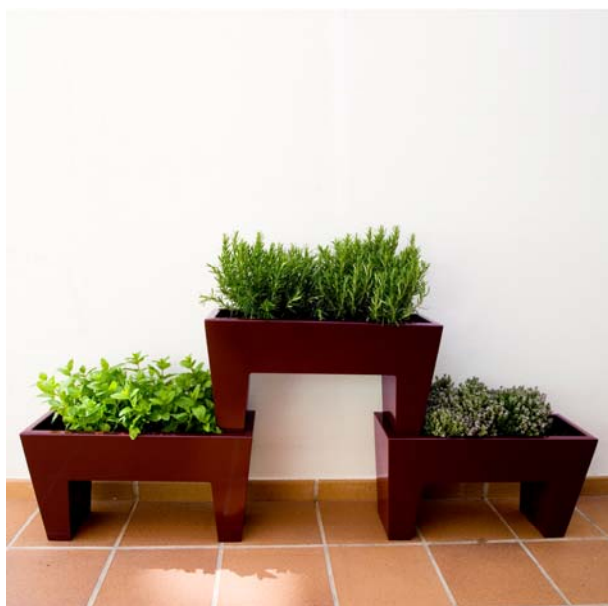

BACS ACIER GALVANISE FLOORS

Indoor / Outdoor

L'idée de FLOORS est survenue pour sa grande adaptabilité aux espaces urbains et domestiques.

La collection de jardinières FLOORS est une nouvelle ressource pour concevoir et diviser les espaces intérieurs comme extérieurs. Les jardinières s'assemblent, sans l'ajout d'aucune fixation, pour créer des jardins verticaux. Configurables à volonté en hauteur et longueur, ces murs verts réintroduisent la vie et la végétation dans notre environnement urbain. Pour les espaces publics, une fixation au sol et entre jardinières est prévue.

Les jardinières sont en acier galvanisé, recouvert d'une peinture polyester brillante, en différents coloris.

FLOORS GRANDE

H 43 L 100 l 42 – 45 Kg

Quadratique

CVB6-0220S69

Acier 3 mm

peinture polyester brillante.
coloris : blanc, gris anthracite, chocolat

Inclus bouchons pour obturer l'évacuation de l'eau

FLOORS HOME

H 43 L 100 l 42 – 14 Kg

Quadratique

H 36 L 65 l 25

Acier 2 mm

peinture polyester brillante.
coloris : blanc, gris anthracite, chocolat

Inclus bouchons pour obturer l'évacuation de l'eau

FLOORS MINI

H 36 L 65 l 25 – 9 Kg

Quadratique

CVB6-0220S67

Acier 2 mm

peinture polyester brillante.
coloris : blanc, gris anthracite, chocolat, rouge grenat

Inclus bouchons pour obturer l'évacuation de l'eau